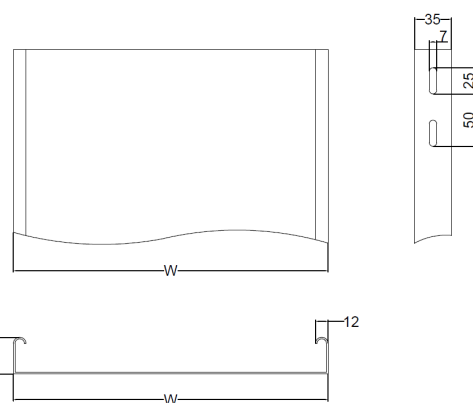

Technical Data Sheet

Light Duty Cable Trays / Unperforated

Galvanized According To EN 10346

- ◆ **Producer** METALLODOMI SA
- ◆ **Description** Light Duty Cable Trays / Unperforated / Side Height H35
- ◆ **Material** Galvanized Steel According To EN 10346
- ◆ **Length** 3000mm
- ◆ **Use** Dry Indoor Facilities

CODE	WIDTH (W) mm	HEIGHT (H) mm	THICKNESS mm
080.100035075	100	35	0.75
080.150035075	150	35	0.75
080.200035075	200	35	0.75
080.300035075	300	35	0.75
080.400035075	400	35	0.75
080.500035100	500	35	1.10
080.600035100	600	35	1.10

CABLE TRAY H:35 LOADING DIAGRAM

CABLE TRAY H:35 LOADING DIAGRAM

ISO 9001:2015